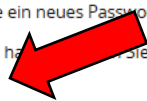

Wenn Sie das neue Passwort aktivieren wollen, öffnen Sie bitte den folgenden Link in Ihrem Browser:

<https://hektor.webuntis.com/WebUntis/passwordReset/confirmView.do?school=Gym+Mellendorf&token=506102df60b53740dd98c729c55c95>

Dieses E-Mail wurde automatisch generiert. Bitte antworten Sie nicht darauf.