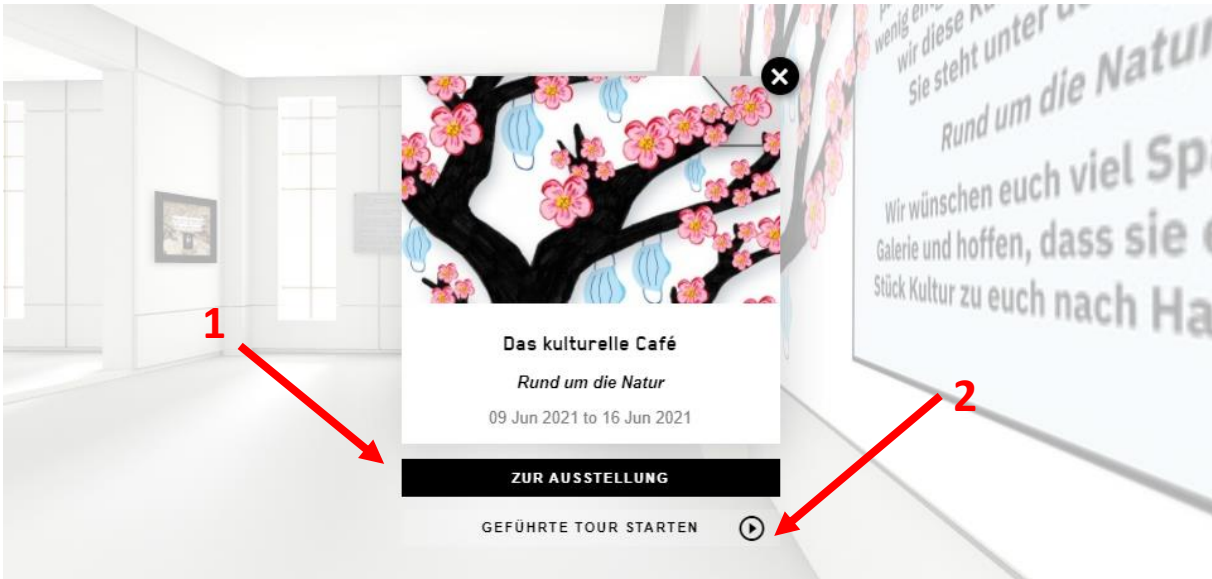

## Anleitung für den Besuch in der virtuellen Galerie

- Um die Galerie zu besuchen, wird die Verwendung der Internetbrowser Google Chrome und Mozilla Firefox empfohlen.
- Mit dem folgenden Link kannst du die Galerie betreten:  
<https://artspaces.kunstmatrix.com/de/exhibition/6560657/rund-um-die-natur>
- Die Galerie ist vom 09. Juni ab 16 Uhr bis zum 16. Juni geöffnet.
- Wir freuen uns über ein Feedback von euch - wenn ihr wollt, könnt ihr dafür die Umfrage auf IServ nutzen!

- 1) Wenn du auf „Zur Ausstellung“ klickst, kannst du dich frei in der virtuellen Galerie bewegen.  
*Achtung! Keinen Doppelklick auf die Fenster machen – ansonsten steht man außerhalb der Galerieräume.*
- 2) Wenn du auf „geführte Tour starten“ klickst, kannst du alle Kunstwerke nacheinander betrachten.

### Sound an!

- In der Galerie finden sich neben Bildern auch Audioaufnahmen und Videos. Stelle sicher, dass dein Computer- oder Handyton eingeschaltet ist.
  - o Falls du nichts hören kannst, mache einen Rechtsklick auf den Tab und klicke auf „Stummschaltung für Webseite aufheben“
- Bei den Videos und Audioaufnahmen ist ein Playzeichen neben dem Kunstwerk zu sehen. Mit einem Klick darauf wird der Sound oder das Video abgespielt.