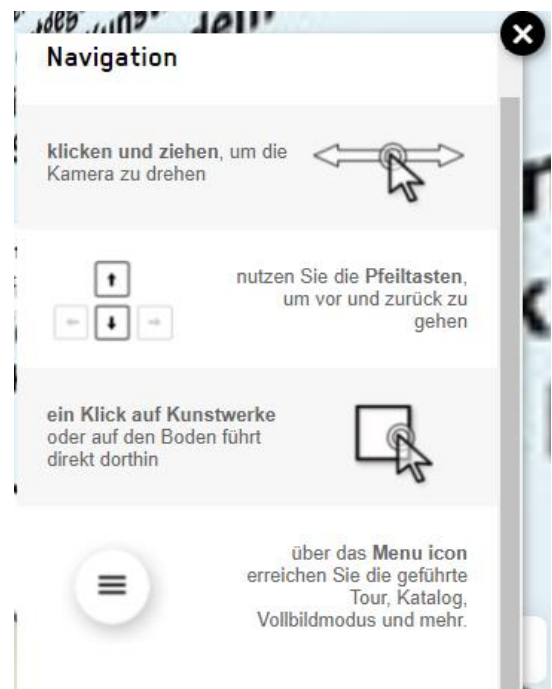

## Anleitung für den Besuch in der virtuellen Galerie

- Um die Galerie zu besuchen, wird die Verwendung der Internetbrowser Google Chrome und Mozilla Firefox empfohlen.
- Mit dem folgenden Link kannst du die Galerie betreten:  
<https://artspaces.kunstmatrix.com/de/exhibition/6560657/rund-um-die-natur>
- Die Galerie ist vom 09. Juni ab 16 Uhr bis zum 16. Juni geöffnet.
- Wir freuen uns über ein Feedback von euch - wenn ihr wollt, könnt ihr dafür die Umfrage auf IServ nutzen!

- 1) Wenn du auf „Zur Ausstellung“ klickst, kannst du dich frei in der virtuellen Galerie bewegen.  
*Achtung! Keinen Doppelklick auf die Fenster machen – ansonsten steht man außerhalb der Galerieräume.*
- 2) Wenn du auf „geführte Tour starten“ klickst, kannst du alle Kunstwerke nacheinander betrachten.

### Sound an!

- In der Galerie finden sich neben Bildern auch Audioaufnahmen und Videos. Stelle sicher, dass dein Computer- oder Handyton eingeschaltet ist.
  - o Falls du nichts hören kannst, mache einen Rechtsklick auf den Tab und klicke auf „Stummschaltung für Webseite aufheben“
- Bei den Videos und Audioaufnahmen ist ein Playzeichen neben dem Kunstwerk zu sehen. Mit einem Klick darauf wird der Sound oder das Video abgespielt.